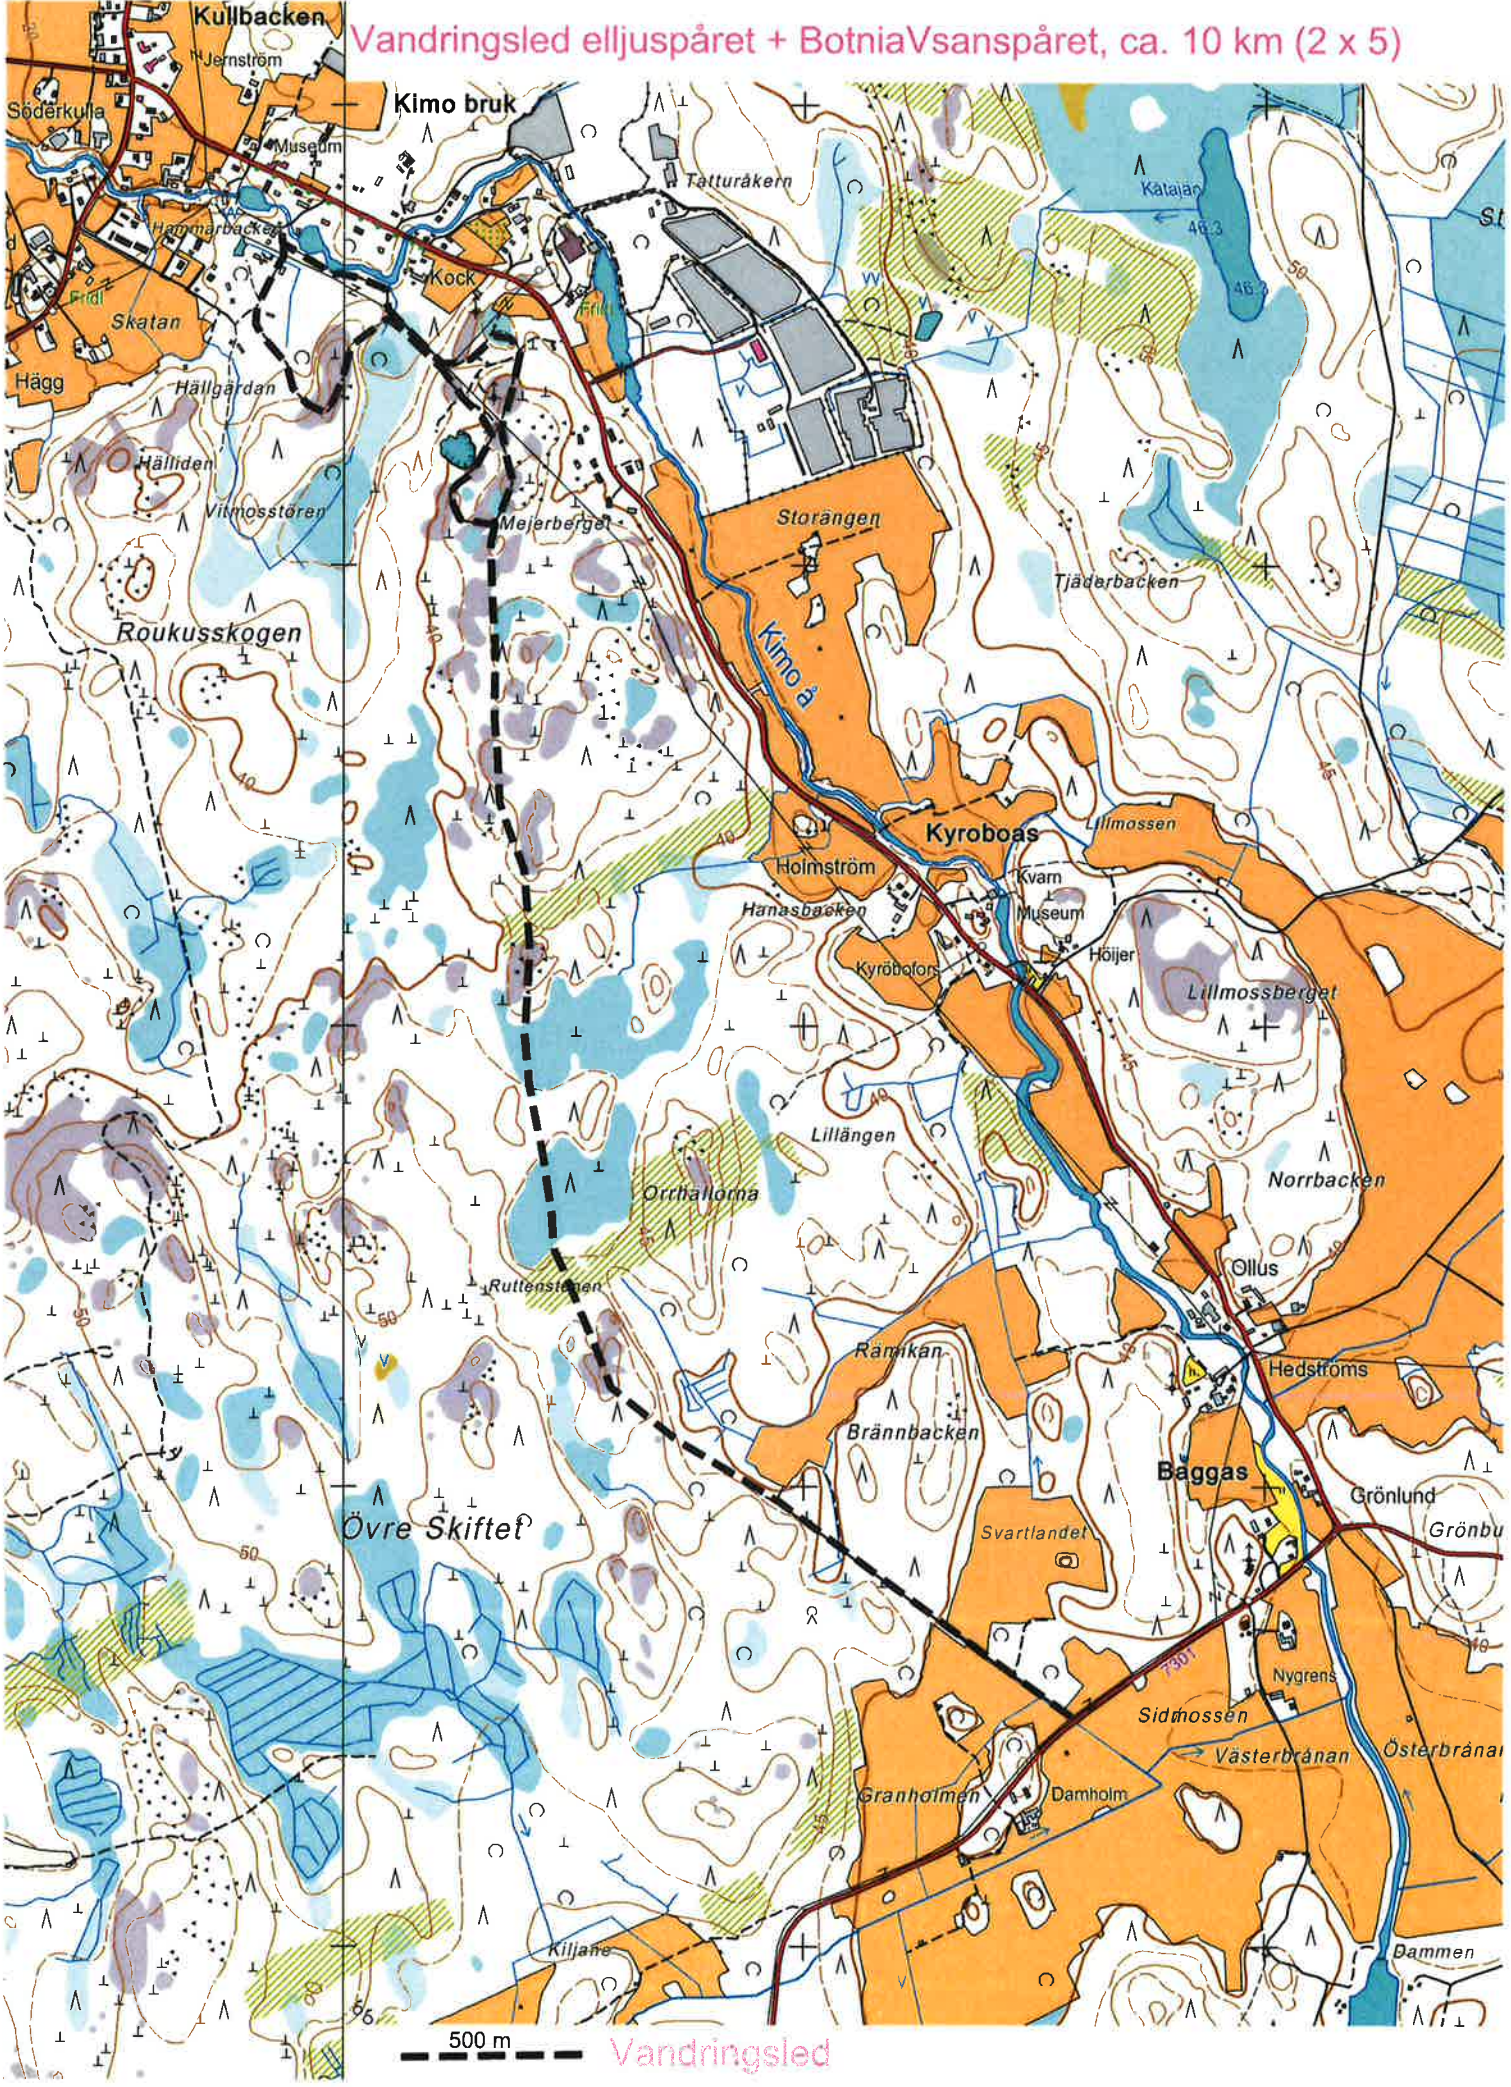

Vandringsled elljuspåret + BotniaVsanspåret, ca. 10 km (2 x 5)

500 m

Vandringsled